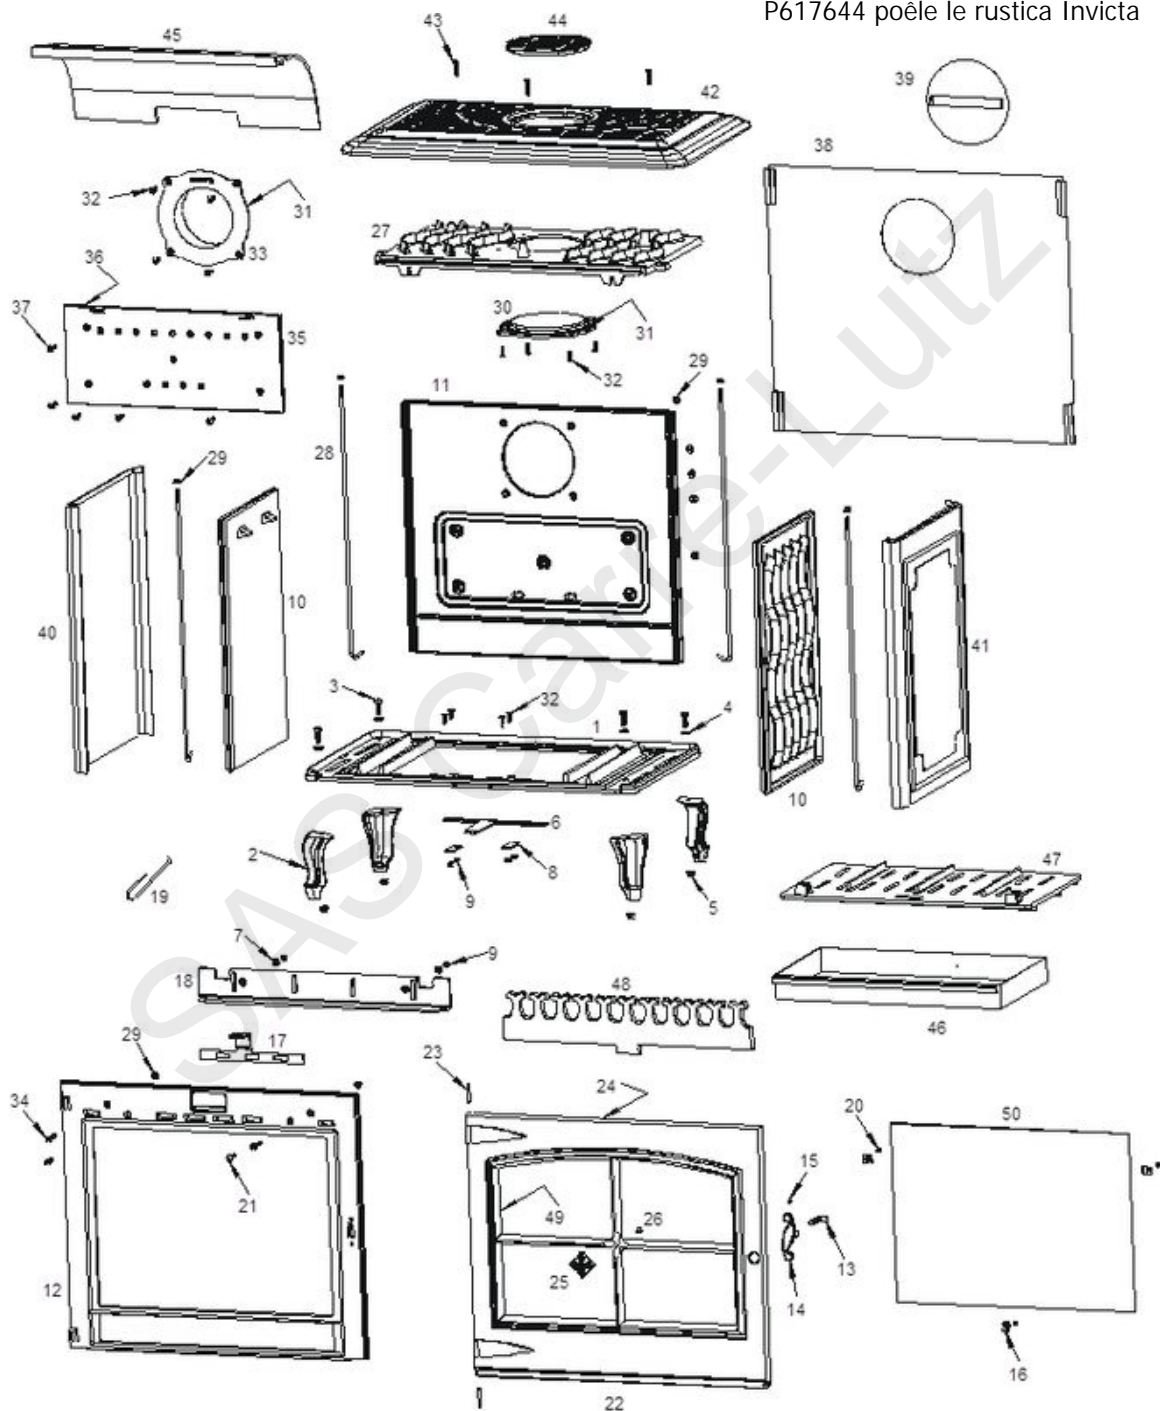

P617644 poêle le rustica Invicta

Repère	Référence	Produit
2	F610362U	PIED POELE REGENT
3	AV8408250	VAM TH M08X025 BRUT CL.6.8
4	AV4100080	RONDELLE M M08 BRUT
5	AV7220080	ECROU A EMBASE M8 BRUT
6	AT610157A	REGISTRE A.P. POELE MONZA
8	AT610112A	BRIDE POELE SEDAN
9	AV7100060	ECROU HU M06 BRUT CL.8
13	AS610199A	MENTONNET POELE MANDOR
14	F610369U	POIGNEE POELE RUSTICA
15	AV8706080	VAM STHCPLT M06X08 BRUT CL14.9
16	AS700180A	CLAMS DE VITRE
17	AT610214A	REGISTRE AS POELE REGENT
19	AS800255	MAIN FROIDE D6 TOUTES SAUF 750
22	F610378U	PORTE POELE RUSTICA
23	AV6306400	GOUPILLE CANNELEE G2 6X40 BRUT
24	AI303008	JOINT THERMOCORDE D8
25	F610364U	MEDAILLON POELE RUSTICA
26	AV8606100	VAM TFF M06X010 BRUT CL.4.8
29	AV7220060	ECROU EMBC M06 BRUT
30	F610228B	TAMPON POELE 0 150
32	AV8636200	VAM FHC M06X020 BRUT CL.10.9
33	F610271B	BUSE POELE 0 150
35	F610449B-B	TAQUE GAMME REGENT
37	AV8636256	VAM FHC M06X025 INOX A2
42	F610360B	DESSUS POELE REGENT
43	AV8686300	VAM BHC M6X30 BRUT CL 10.9
44	F610361B	TAMPON DE BUSE POELE REGENT
45	F610356B-B	DEFLECTEUR GAMME REGENT

46	AT610101A	TIROIR CENDRIER GO78
47	F610355B-B	GRILLE GAMME REGENT
48	F610505B	CHENET POELE VENDOME
49	AI010080	JOINT THERMOC.PT 7X3 GDA/B200M
50	AX606174	VITRE 380x527 POELE REGENT
ACC	AI601003	COLLE REFRAC. 30 ML
ACC	AD49523	GANT ANTI CHALEUR BOUCLETTE
-	AV4100060	RONDELLE M M06 BRUT
-	AS700230A	RESSORT REGISTRE CENDRIER
-	AS700262	CLAMS VITRE 20X15 700/700GV/80
-	AV8644067	VAM TCPZ M04X06 Zn CL.4.8
-	AT610170A	REGISTRE POELE LE REGENT
-	AT610132A	REGISTRE POELE RUSTICA/REG/ASH
-	F610272B	TAMPON POELE SEVILLE
-	AV8644080	VAM TCPZ M04X08 BRUT CL.4.8
-	AV7140060	ECROU BORGNE M6 BRUT
-	AV8406200	VAM TH M06X020 BRUT CL.6.8
-	AV8656200	VAM TFPZ M06X020 BRUT CL.4.8